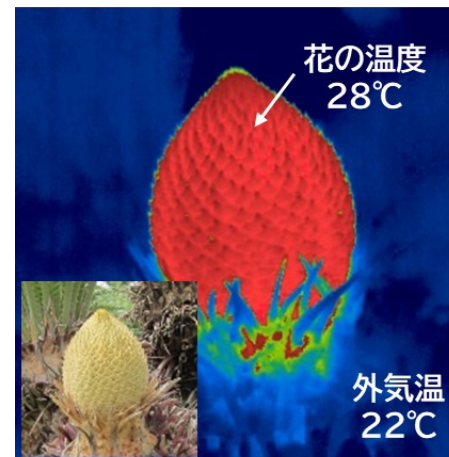

発熱植物研究のこれまでとこれから ～バルク熱とローカル熱の理解を目指して～

講師 稲葉 靖子 先生

(宮崎大学農学部・准教授)

日時 2026年7月22日 16:00-18:00

すずかけ台 S3棟(図書館)

1F105 多目的ルーム

連絡先 田中 寛 (内線5274)

ソテツ雄花の発熱

タバコ葉の発熱